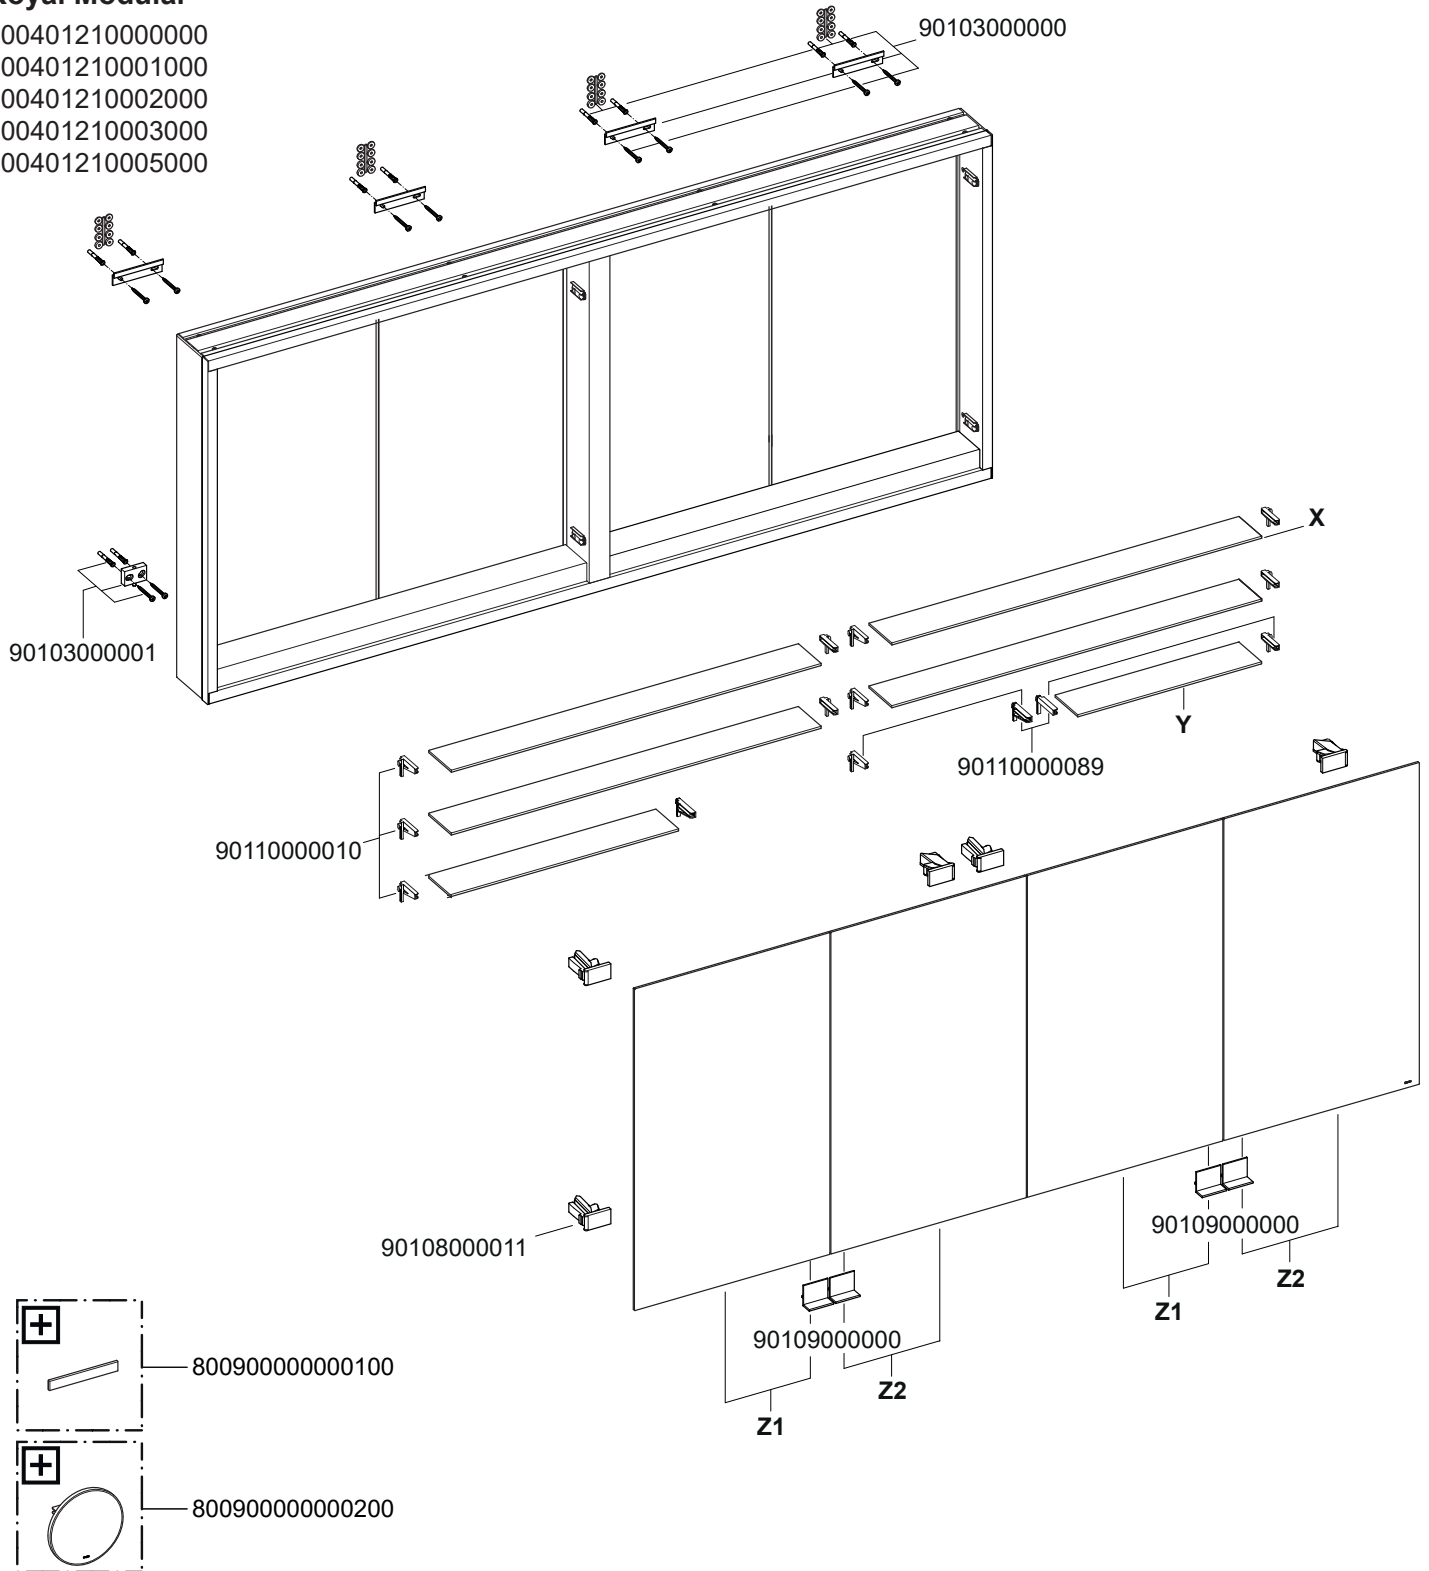

NL Reserveonderdelen

RU Запчасти

Royal Modular

- 800401210000000
- 800401210001000
- 800401210002000
- 800401210003000
- 800401210005000

80040121EG0HJ00	E	G	X	Y	Z1	Z2
80040121000HJ00	700	120	90110000101	90110000105	90101010130	90101010136
80040121010HJ00	700	160	90110000110	90110000114	90101010130	90101010136
80040121100HJ00	900	120	90110000101	90110000105	90101010133	90101010139
80040121110HJ00	900	160	90110000110	90110000114	90101010133	90101010139